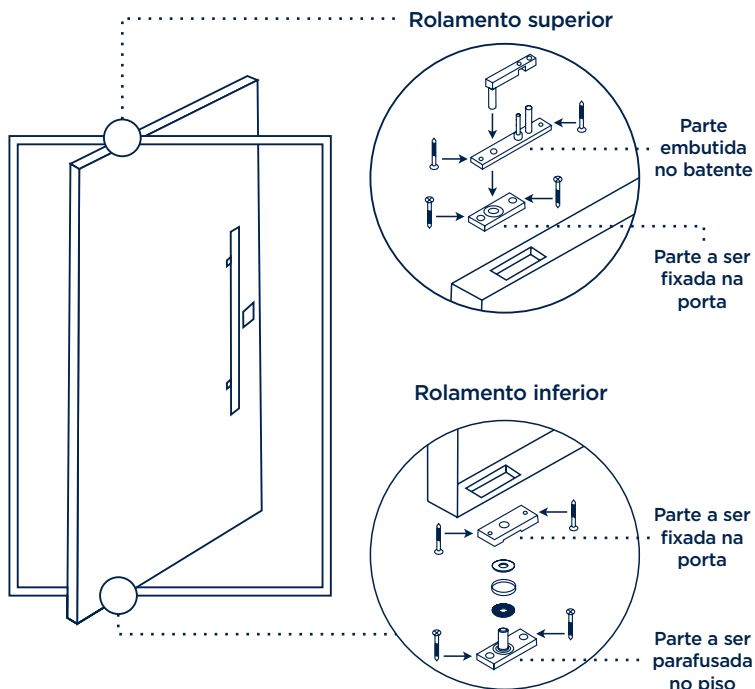

união mundial

FECHADURAS E FERRAGENS

Instrução para instalação

Pivô - REF 455

ATENÇÃO:
capacidade 100kg.

OBS.: alinhar as dobradiças na vertical.